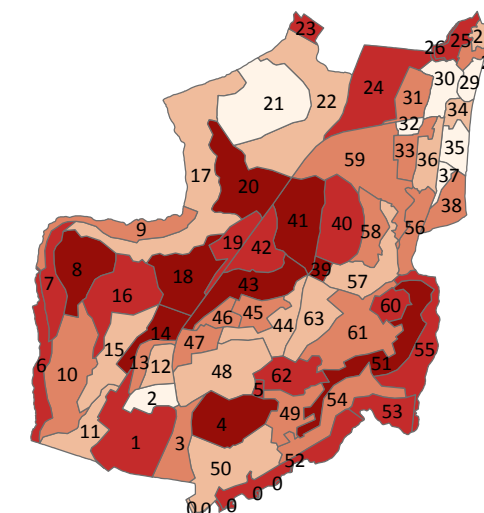

Tipologia d luogo

-  degradato
-  ordinario
-  significativo

Classe di sensibilità

-  molto bassa
-  bassa
-  media
-  elevata
-  molto elevata

COMUNE DI
CANTELLO
 PROVINCIA DI VARESE
PIANO DI GOVERNO DEL TERRITORIO

DP

Titolo Elaborato		n° Elaborato	
CARTA DELLA SENSIBILITA' PAESAGGISTICA		All P DdP	
Data	Aggiornamenti	Scala	
LUGLIO 2013		1:15.000	